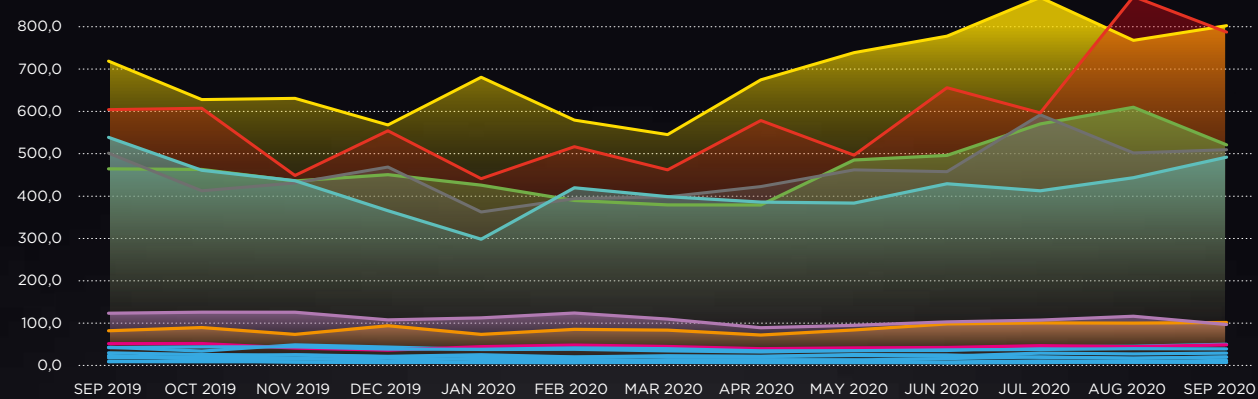

BIG SHOCK! JE NEJPRODÁVANĚJŠÍ ENERGETICKÝ NÁPOJ NA TRHU

CZ Total Czech FOOD/PS / Sales Volume in 1 000 L

Značka: **BIG SHOCK!** A B C D E F G H - S

Zdroj: AC NIELSEN 9/2020

BIG SHOCK! ON-LINE

SLEDUJTE NÁS NA NETU,
AŽ MÁTE VŠECHNO Z PRVNÍ
RUKY!

- NOVINKY
- INFORMACE
- VĚRNOSTNÍ PROGRAM
- SOUTĚŽE
- BLOG
- E-SHOP

13,7 tis. odběratelů

bigshock.cz

BS!

22,3 tis. sledujících

149,3 tis. fanoušků

POZNEJTE BIG SHOCK!

BIG SHOCK! PŮSOBÍ NA TRHU ENERGETICKÝCH NÁPOJŮ
ÚSPĚŠNĚ OD ROKU 2003.

V tuto chvíli je Big Shock! druhým největším hráčem na českém trhu. Značka je oblíbená a známá díky širokému portfoliu a unikátním ovocným příchutím. Big Shock! je inovátorem na trhu energetických nápojů a každý rok uvádí úspěšné novinky.

Balení - 500 ml

Balení - 500 ml

Balení - 500 ml

Balení - 500 ml

Balení - 500 ml

Balení - 500 ml

Balení - 500 ml

Kód	Název	Obsah/gramáž	Trvanlivost	Ks v kartonu	EAN kartonu	EAN výrobku	Kartonů na paletě	Počet vrstev	Kartonů ve vrstvě
614	BIG SHOCK! ORIGINAL	500 ml	18 měsíců	24	8594033170448	8594033170028	72	8	9
601	BIG SHOCK! GOLD	500 ml	18 měsíců	24	8594033171049	8594033170974	72	8	9
632	BIG SHOCK! EXOTIC	500 ml	12 měsíců	24	8594033172497	8594033172473	72	8	9
681	BIG SHOCK! WATERMELON	500 ml	12 měsíců	24	8594033175214	8594033175207	72	8	9
6000	BS! BLUEBERRY & RASPBERRY	500 ml	12 měsíců	24	8594033176150	8594033176143	72	8	9
613	BIG SHOCK! MANGO & ORANGE	500 ml	12 měsíců	24	8595681004147	8595681004130	72	8	9
631	BIG SHOCK! ORANGE	500 ml	12 měsíců	24	8594033172466	8594033172442	72	8	9
6001	BS! ZERO SUGAR GOLD	500 ml	18 měsíců	24	8594033176266	8594033176259	72	8	9