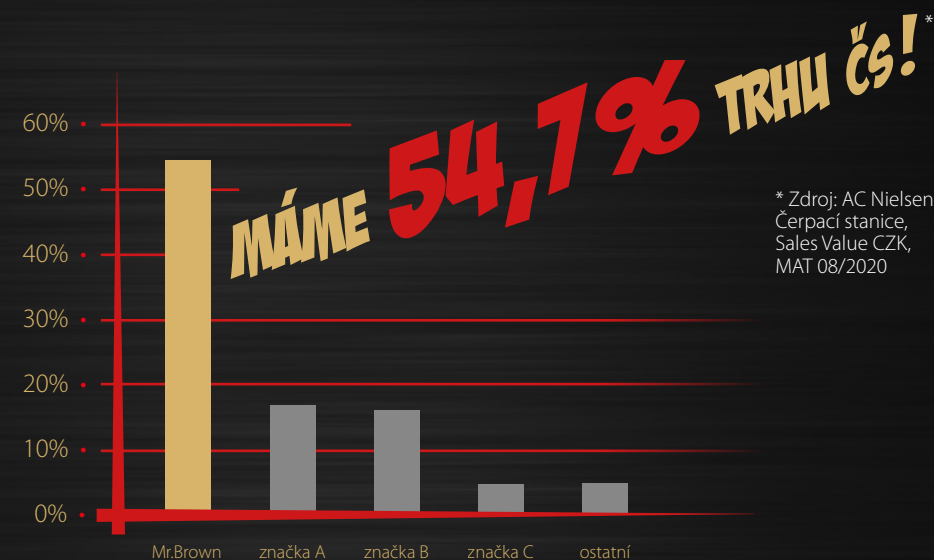

MR. Brown jede i v roce 2021!

Masivní marketingová podpora MR. BROWN i v roce 2021!